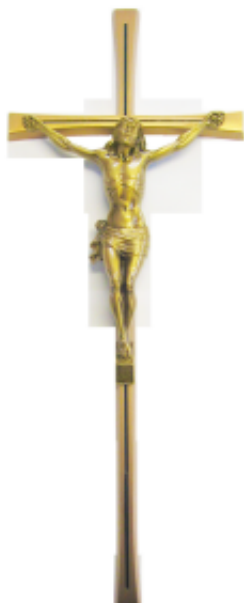

Link do produktu: <https://www.akcesorium.pl/krzyz-lasef-331929-3501-48x19-cm-p-196.html>

## Krzyż Lasef 331929-3501 - 48x19 cm

Cena	<b>279,00 zł</b>
Dostępność	<b>Dostępny</b>
Numer katalogowy	<b>331929-3501</b>
Producent	<b>Lasef</b>

### Opis produktu

Krzyż Lasef z wizerunkiem Chrystusa - duża pasyjka. Ramiona delikatnie rozszerzające się. Płaszczyna ozdobiona czarnym paskiem. Idealnie nadaje się do liter czcionki Romano. Krzyż wiszący lub leżący.