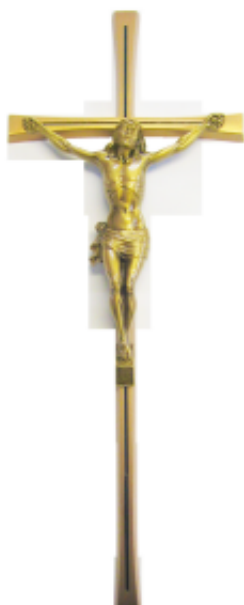

Link do produktu: <https://www.akcesorium.pl/krzyz-lasef-331929-3501-48x19-cm-p-196.html>

Krzyż Lasef 331929-3501 - 48x19 cm

Cena	279,00 zł
Dostępność	Dostępny
Numer katalogowy	331929-3501
Producent	Lasef

Opis produktu

Krzyż Lasef z wizerunkiem Chrystusa - duża pasyjka. Ramiona delikatnie rozszerzające się. Płaszczyna ozdobiona czarnym paskiem. Idealnie nadaje się do liter czcionki Romano. Krzyż wiszący lub leżący.