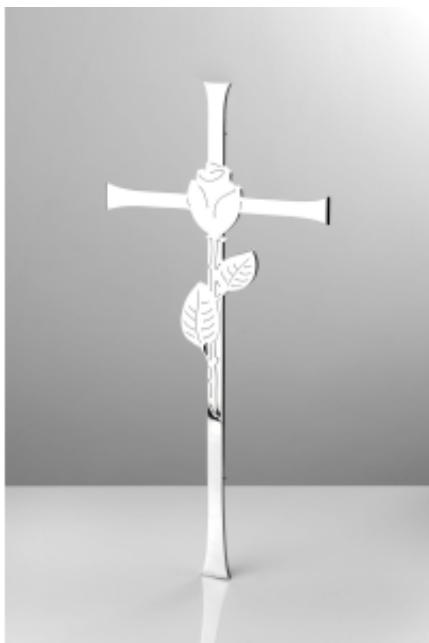

Link do produktu: <https://www.akcesorium.pl/krzyz-rodlew-nr-36-40-cm-p-516.html>

## Krzyż Rodlew nr 36 - 40 cm

Cena	<b>357,00 zł</b>
Dostępność	<b>Dostępność do 14 dni</b>
Numer katalogowy	<b>36</b>
Producent	<b>Rodlew</b>

### Opis produktu

Krzyż Rodlew wykonany ze stali nierdzewnej. Końcówki ramion rozszerzone. Na środku wkomponowana aplikacja róży. Krzyż wiszący lub leżący.

**Procedura mocowania:**

- nawiercić otwory w przygotowanej powierzchni
- do otworów wlać specjalny klej do montażu
- każdy produkt posiada bolce montażowe
- dla ułatwienia w zakładce "Montaż" można zobaczyć jak wygląda profesjonalny montaż
- oferujemy również profesjonalny montaż na naszym lub powierzonym materiale

### Produkt posiada dodatkowe opcje:

**Wysokość:** 40

**Materiał:** Stal nierdzewna