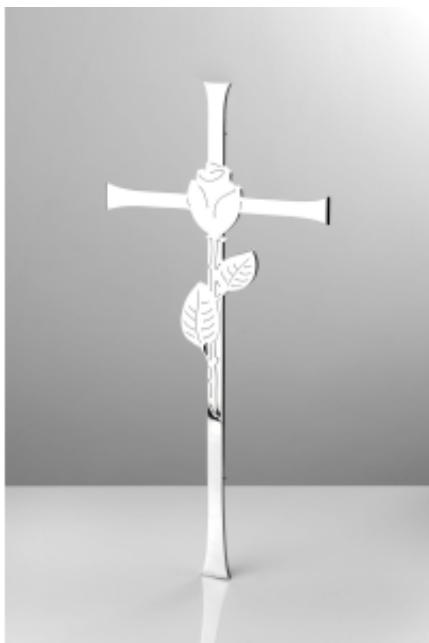

Link do produktu: <https://www.akcesorium.pl/krzyz-rodlew-nr-36-40-cm-p-516.html>

Krzyż Rodlew nr 36 - 40 cm

Cena	357,00 zł
Dostępność	Dostępność do 14 dni
Numer katalogowy	36
Producent	Rodlew

Opis produktu

Krzyż Rodlew wykonany ze stali nierdzewnej. Końcówki ramion rozszerzone. Na środku wkomponowana aplikacja róży. Krzyż wiszący lub leżący.

Procedura mocowania:

- nawiercić otwory w przygotowanej powierzchni
- do otworów wlać specjalny klej do montażu
- każdy produkt posiada bolce montażowe
- dla ułatwienia w zakładce "Montaż" można zobaczyć jak wygląda profesjonalny montaż
- oferujemy również profesjonalny montaż na naszym lub powierzonym materiale

Produkt posiada dodatkowe opcje:

Wysokość: 40

Materiał: Stal nierdzewna

Montaż