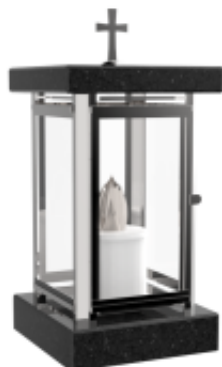

Link do produktu: <https://www.akcesorium.pl/lampion-cmentarny-lc01-p-715.html>

Lampion cmentarny LC01

Cena	665,00 zł
Dostępność	Dostępność 7 dni
Numer katalogowy	LC01
Producent	Kamieniarstwo Siedlecki

Opis produktu

Nowoczesny lampion granitowy z korpusem ze stali nierdzewnej. Korpus zamykany na magnes. Na górnym dekle zamontowany krzyżyk ze stali nierdzewnej

Procedura mocowania:

- wyczyścić dokładnie powierzchnię gdzie ma być mocowany produkt
- używać klejów do granitu lub silikonów
- nałożyć na podstawę klej w takiej ilości aby nie był widoczny poza krawędziami podstawy
- umieścić produkt we wskazanym miejscu